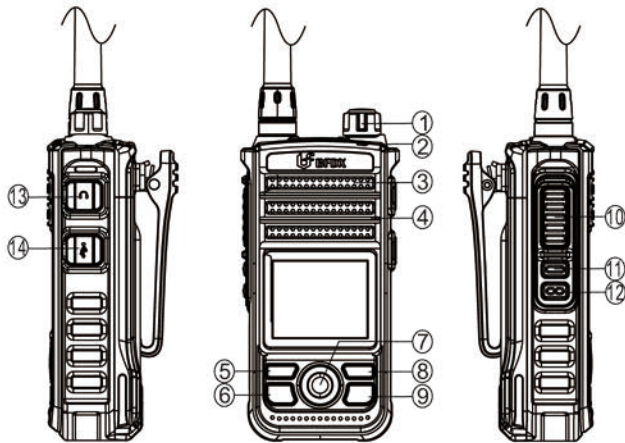

北峰官方网站

北峰官方微信

RECYCLABLE PACKAGING

告 示

购买、使用本设备属于设置使用无线电台（站）的行为，必须依法办理设台审批手续，领取无线电台执照。在使用设备过程中，应当按照电台执照核定的项目工作。擅自设置使用无线电台（站）、干扰无线电业务、不按核定项目工作以及其他违反无线电管理法规定的行为，由无线电管理机构给予行政处罚。严重的无线电违法行为，还可能触犯《刑法》第288条或《治安管理处罚法》第28条，将被处以三年以下有期徒刑、拘役或者管制，并处或者单处罚金的刑事处罚或者由公安机关处以拘留的行政处罚。

① 开关机旋钮/音量调节旋钮

- 按顺时针方向旋转时，开启对讲机电源；在开机状态下，顺时针旋转旋钮增大音量，逆时针旋转旋钮减小音量。
- 在开机状态，逆时针旋转旋钮到底可将对讲机关机。

② LED指示灯

- 开机时，红灯常亮直到进入开机后进入群组；登陆后，绿灯慢闪；
- 发射时红灯常亮，接收时绿灯常亮，待机时绿灯闪烁；
- 开机时未识别到SIM卡或未插SIM卡时，红灯常亮；
- 电量低于20%时，红灯快闪；
- 开机状态下插入USB，充电时红灯慢闪，充电电量达到90%以上绿灯慢闪；
- 关机状态下，充电时红灯常亮，电量充至90%以上绿灯常亮。